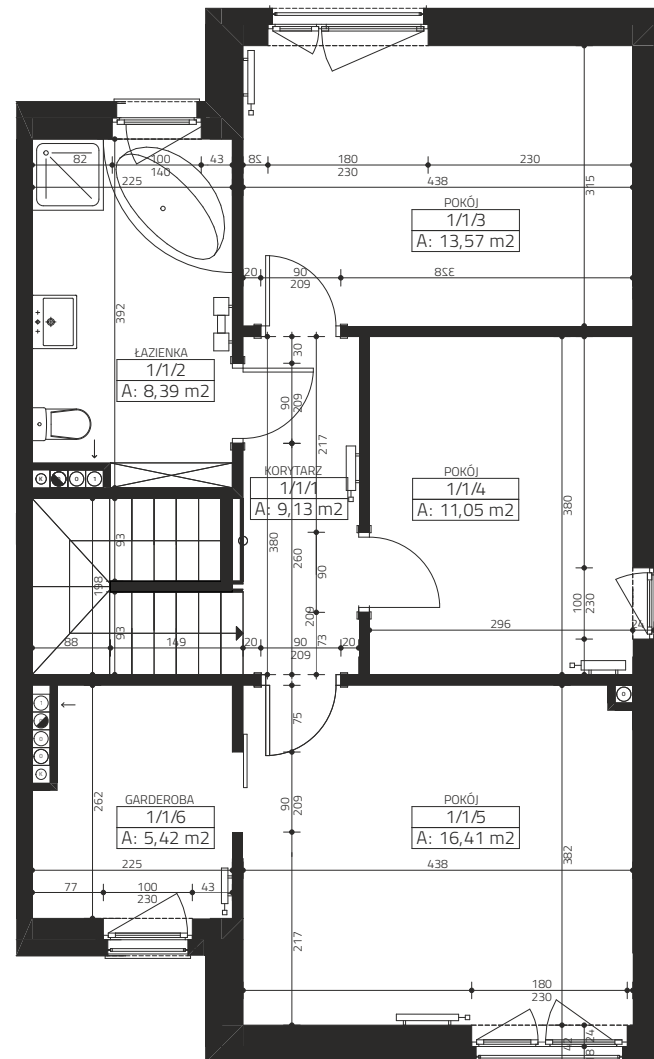

4
pory
roku

Karta katalogowa

Gowarzewo, ul. Zimowa 14

numer działki 775/22
powierzchnia użytkowa 124,20 m²
powierzchnia działki ~430 m²

PARTER

PIĘTRO

PARTER		60,23 m ²
HOL		7,72 m ²
WC		3,03 m ²
POM. GOSP.		2,73 m ²
SALON + ANEKS KUCHENNY		30,93 m ²
GARAŻ		15,82 m ²
PIĘTRO		63,97 m ²
KORYTARZ		9,13 m ²
ŁAZIENKA		8,39 m ²
POKÓJ		13,57 m ²
POKÓJ		11,05 m ²
POKÓJ		16,41 m ²
GARDEROBA		5,42 m ²