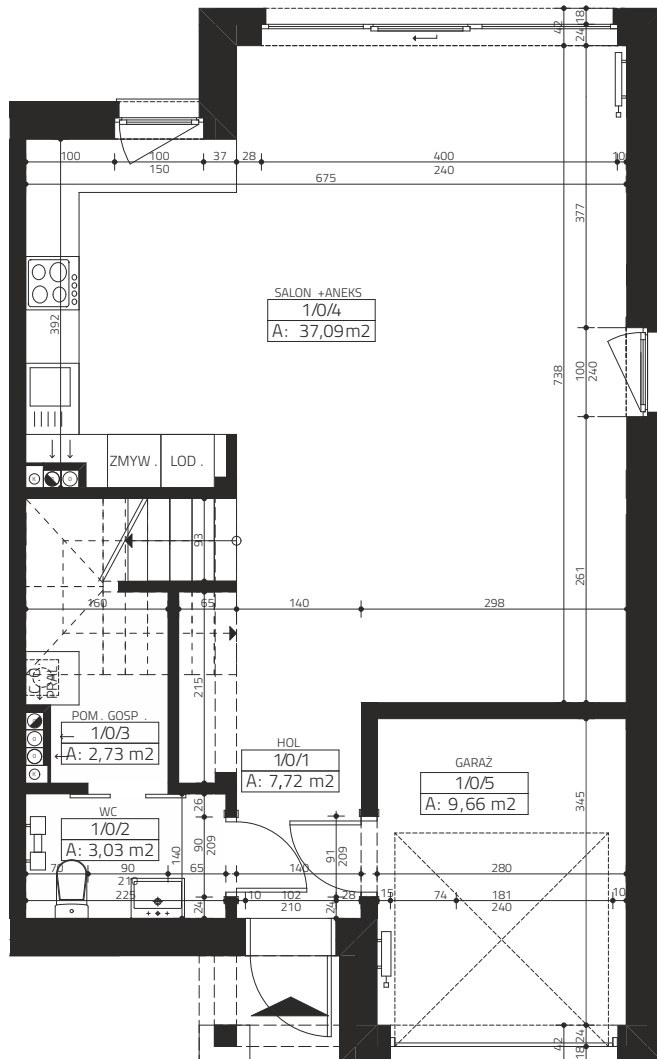

4
pory
roku

Karta katalogowa

Gowarzewo, ul. Zimowa 14

numer działki 775/22
powierzchnia użytkowa 124,20 m²
powierzchnia działki ~430 m²

PARTER

PIĘTRO

PARTER		60,23 m ²
HOL		7,72 m ²
WC		3,03 m ²
POM. GOSP.		2,73 m ²
SALON + ANEKS KUCHENNY		30,93 m ²
GARAŻ		15,82 m ²
PIĘTRO		63,97 m ²
KORYTARZ		9,13 m ²
ŁAZIENKA		8,39 m ²
POKÓJ		13,57 m ²
POKÓJ		11,05 m ²
POKÓJ		16,41 m ²
GARDEROBA		5,42 m ²