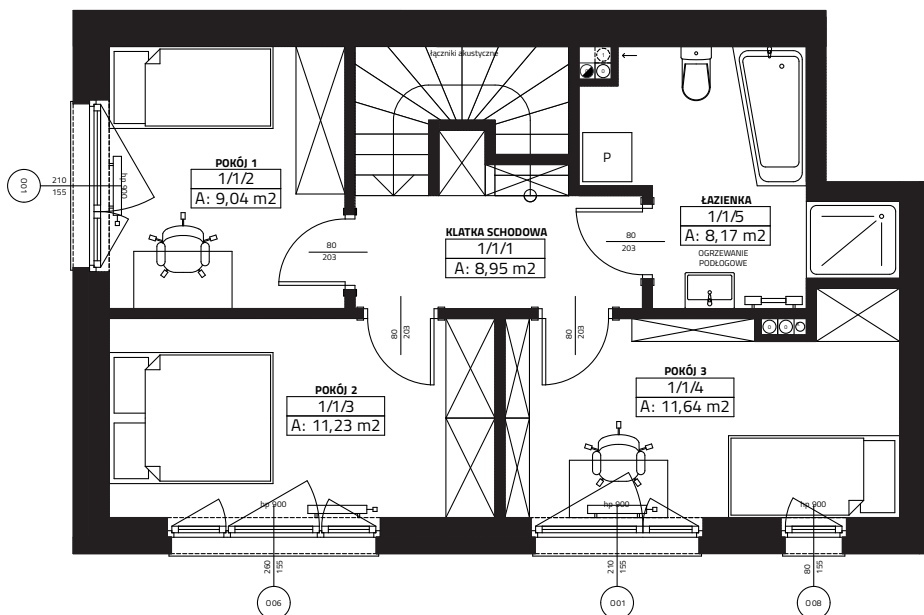

Gowarzewo, ul. Zimowa 12/1

numer działki 775/20
powierzchnia użytkowa 90,84 m²
powierzchnia ogrodu ~72 m²

PIĘTRO

PARTER

PARTER	41,80 m²
HOL	5,79 m ²
ŁAZIENKA	4,35 m ²
SALON + ANEKS KUCHENNY	31,67 m ²
PIĘTRO	49,04 m²
KLATKA SCHODOWA	8,95 m ²
ŁAZIENKA	8,17 m ²
POKÓJ	9,04 m ²
POKÓJ	11,64 m ²
POKÓJ	11,23 m ²
WIATA	6,56 m²