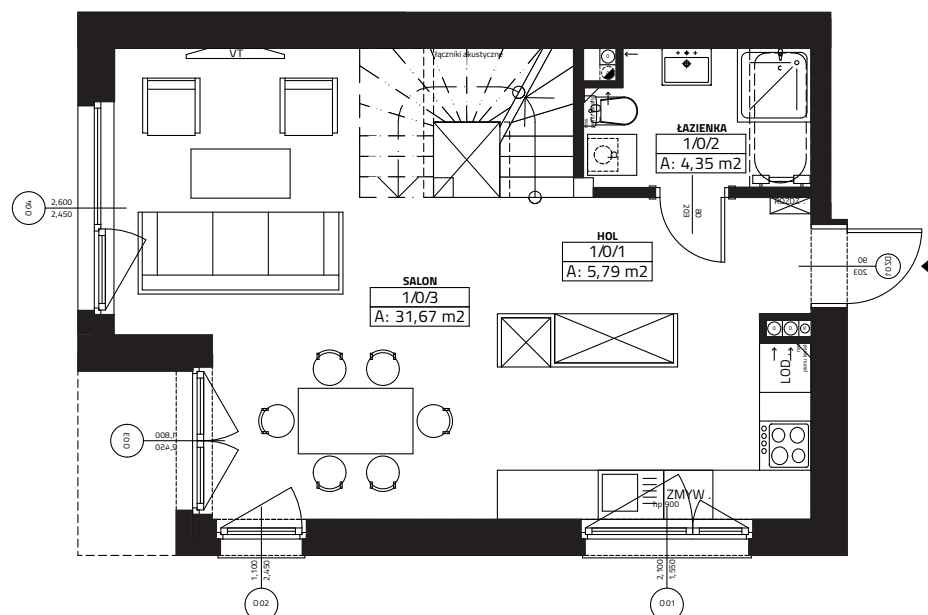

Gowarzewo, ul. Zimowa 12/1

numer działki 775/20
powierzchnia użytkowa 90,84 m²
powierzchnia ogrodu ~72 m²

PIĘTRO

PARTER

PARTER	41,80 m²
HOL	5,79 m ²
ŁAZIENKA	4,35 m ²
SALON + ANEKS KUCHENNY	31,67 m ²
PIĘTRO	49,04 m²
KLATKA SCHODOWA	8,95 m ²
ŁAZIENKA	8,17 m ²
POKÓJ	9,04 m ²
POKÓJ	11,64 m ²
POKÓJ	11,23 m ²
WIATA	6,56 m²