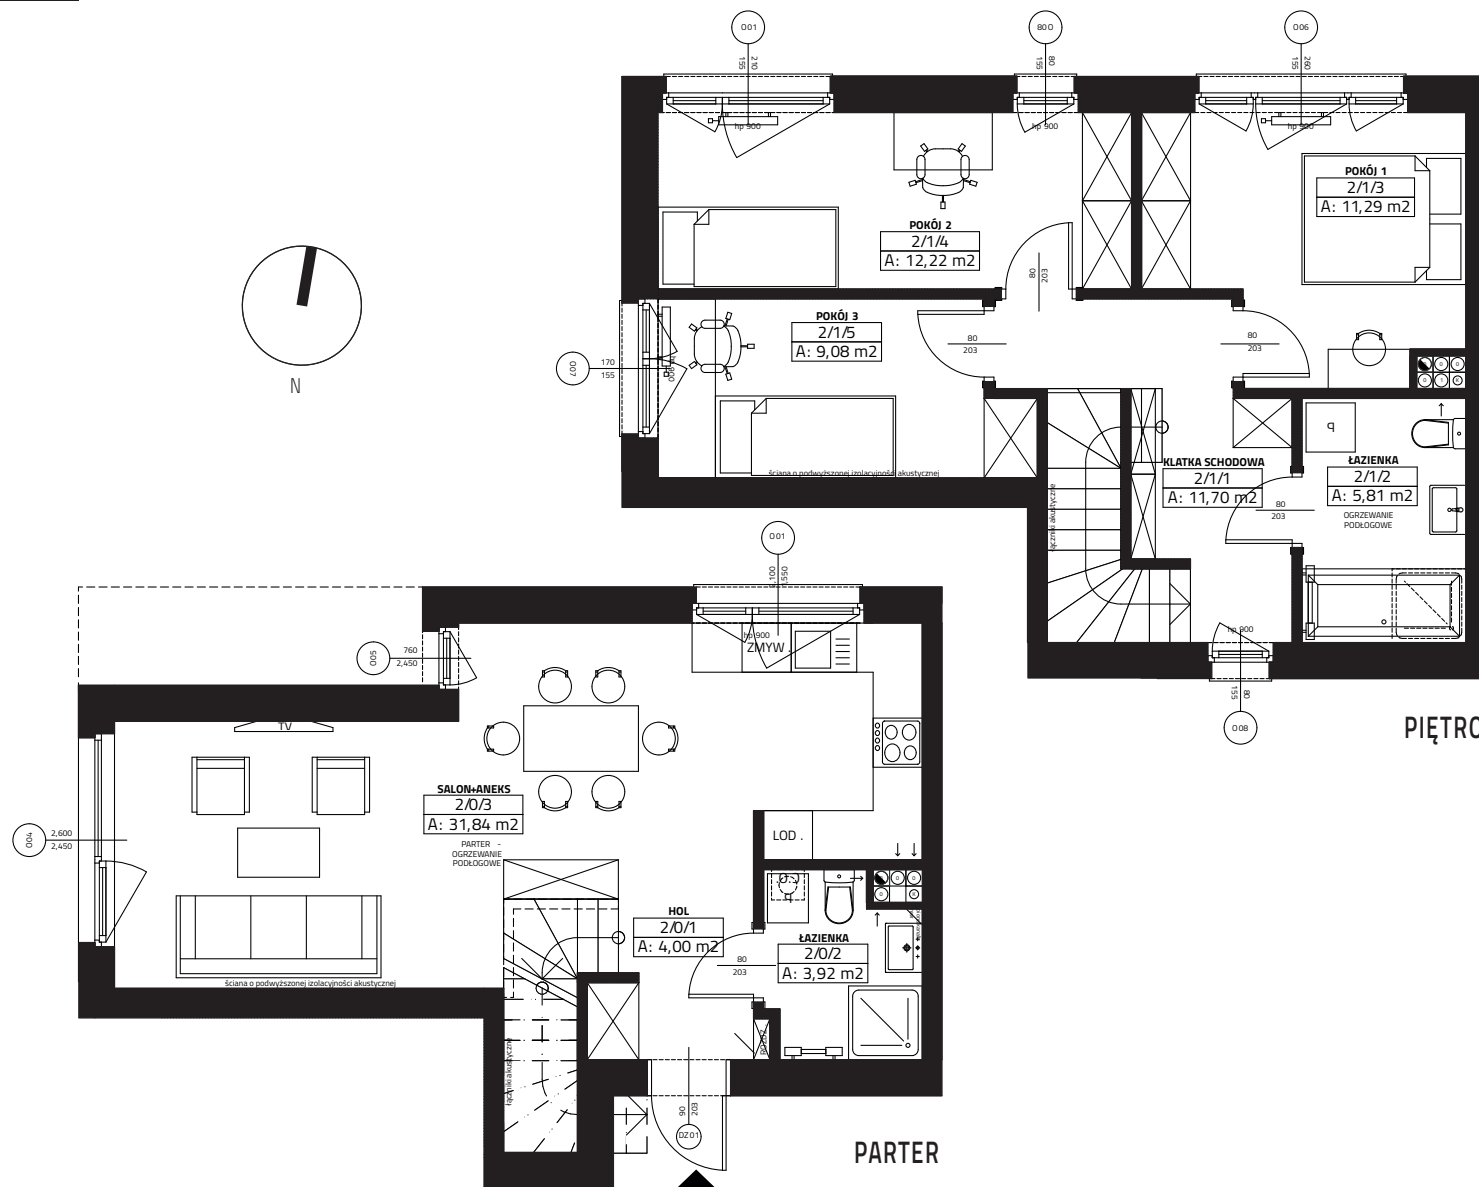

Gowarzewo, ul. Zimowa 12/2

numer działki 775/20
powierzchnia użytkowa 89,85 m²
powierzchnia ogrodu ~122 m²

PARTER	39,75 m²
HOL	4 m ²
ŁAZIENKA	3,92 m ²
SALON + ANEKS KUCHENNY	31,84 m ²
PIĘTRO	50,10 m²
KLATKA SCHODOWA	11,70 m ²
ŁAZIENKA	5,81 m ²
POKÓJ	11,29 m ²
POKÓJ	12,22 m ²
POKÓJ	9,08 m ²
WIATA	6,56 m²