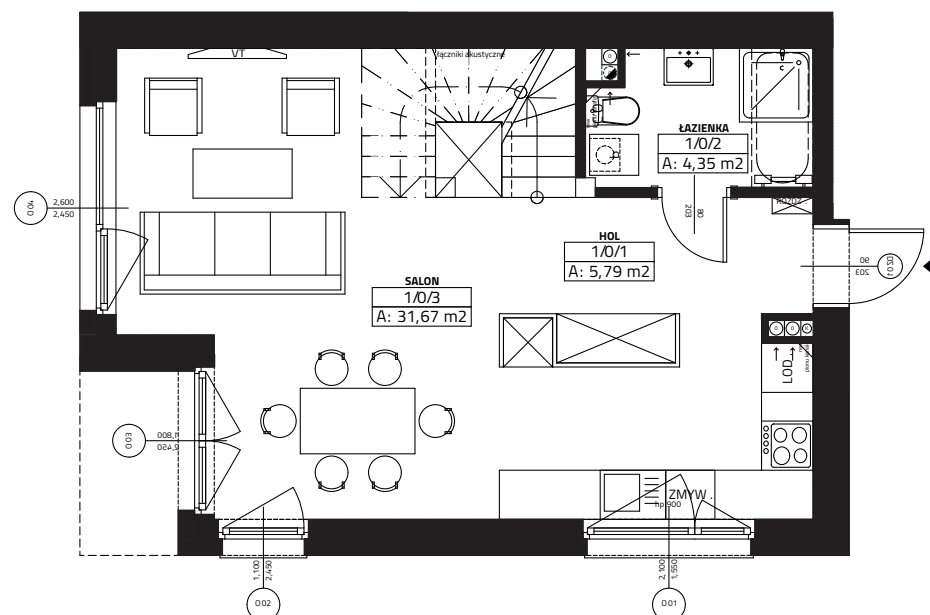

Gowarzewo, ul. Zimowa 8/1

numer działki 775/19
powierzchnia użytkowa 90,84 m²
powierzchnia ogrodu ~73 m²

PIĘTRO

PARTER

PARTER	41,80 m²
HOL	5,79 m ²
ŁAZIENKA	4,35 m ²
SALON + ANEKS KUCHENNY	31,67 m ²
PIĘTRO	49,04 m²
KLATKA SCHODOWA	8,95 m ²
ŁAZIENKA	8,17 m ²
POKÓJ	9,04 m ²
POKÓJ	11,64 m ²
POKÓJ	11,23 m ²
WIATA	6,56 m²