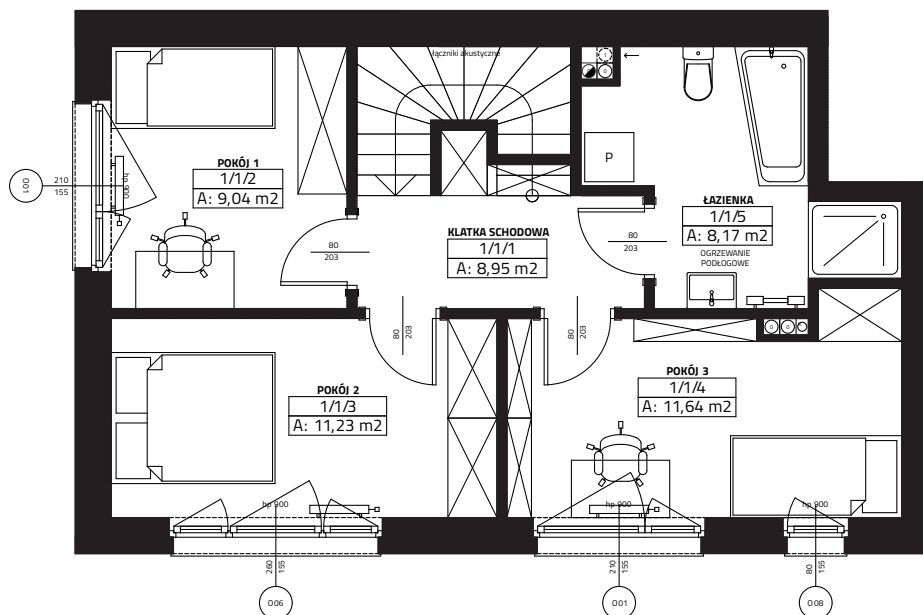

Gowarzewo, ul. Zimowa 8/1

numer działki 775/19
powierzchnia użytkowa 90,84 m²
powierzchnia ogrodu ~73 m²

PIĘTRO

PARTER

PARTER	41,80 m²
HOL	5,79 m ²
ŁAZIENKA	4,35 m ²
SALON + ANEKS KUCHENNY	31,67 m ²
PIĘTRO	49,04 m²
KLATKA SCHODOWA	8,95 m ²
ŁAZIENKA	8,17 m ²
POKÓJ	9,04 m ²
POKÓJ	11,64 m ²
POKÓJ	11,23 m ²
WIATA	6,56 m²