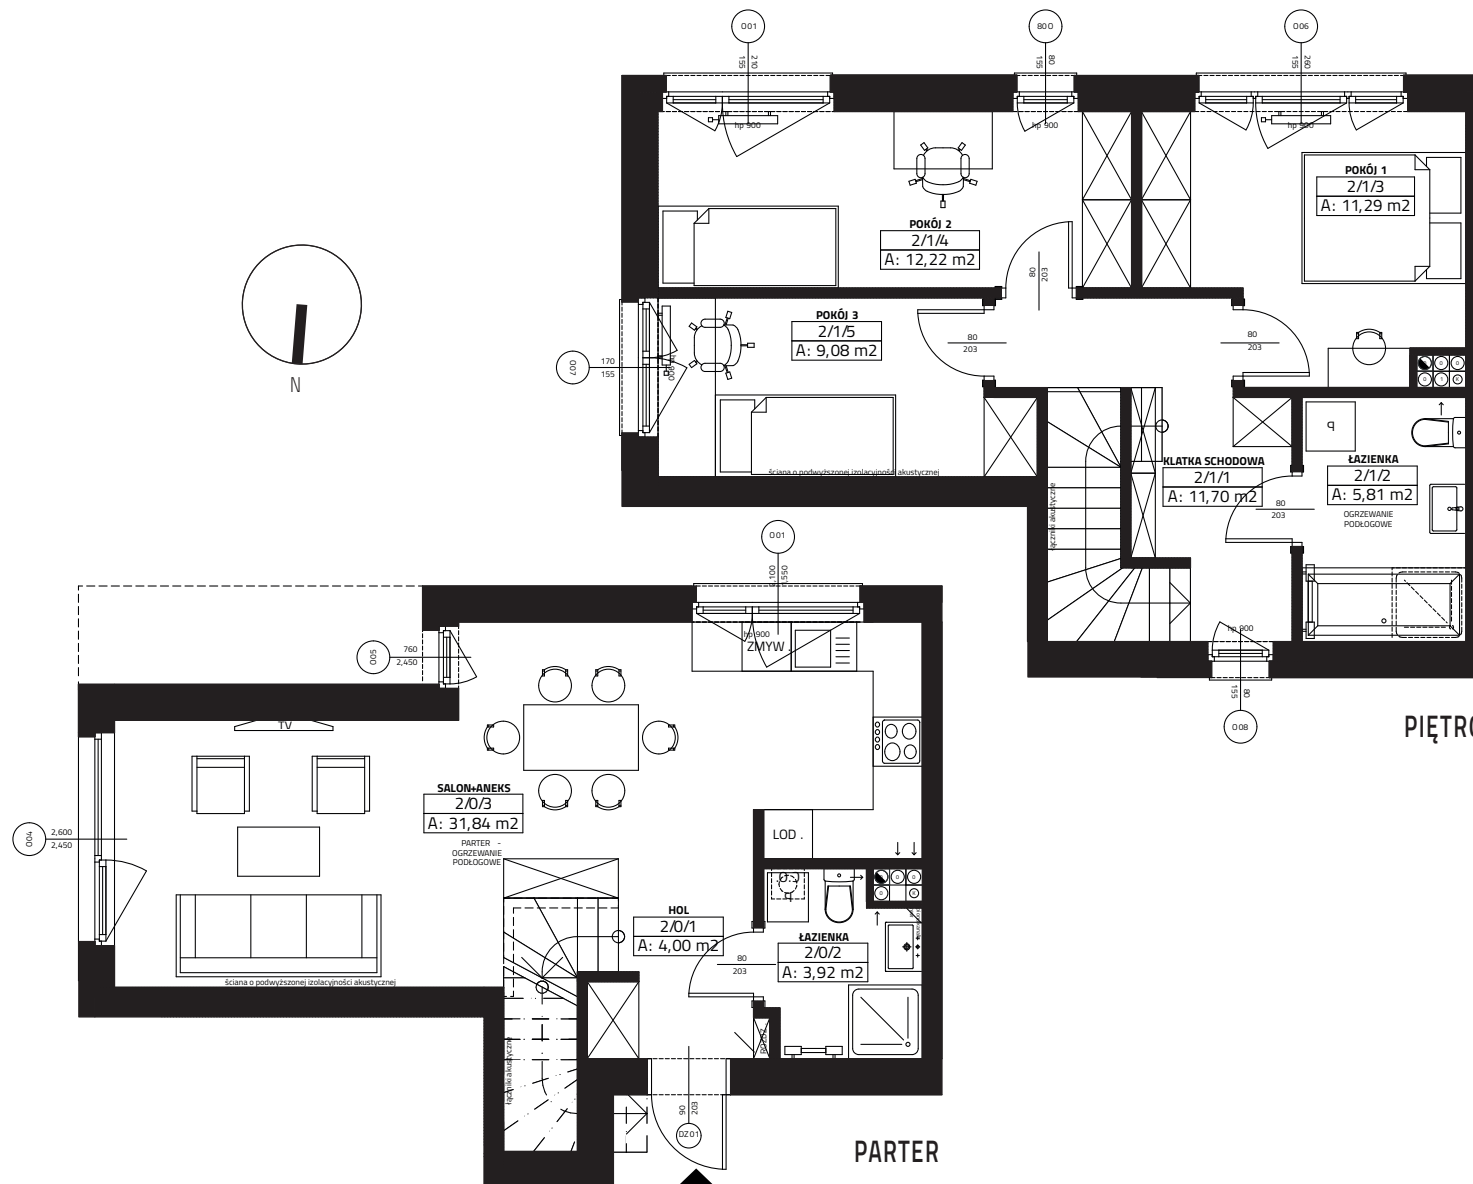

## Gowarzewo, ul. Zimowa 8/2

numer działki 775/19  
powierzchnia użytkowa 89,85 m<sup>2</sup>  
powierzchnia ogrodu ~128 m<sup>2</sup>

<b>PARTER</b>	<b>39,75 m<sup>2</sup></b>
HOL	4 m <sup>2</sup>
ŁAZIENKA	3,92 m <sup>2</sup>
SALON + ANEKS KUCHENNY	31,84 m <sup>2</sup>
<b>PIĘTRO</b>	<b>50,10 m<sup>2</sup></b>
KLATKA SCHODOWA	11,70 m <sup>2</sup>
ŁAZIENKA	5,81 m <sup>2</sup>
POKÓJ	11,29 m <sup>2</sup>
POKÓJ	12,22 m <sup>2</sup>
POKÓJ	9,08 m <sup>2</sup>
<b>WIATA</b>	<b>6,56 m<sup>2</sup></b>