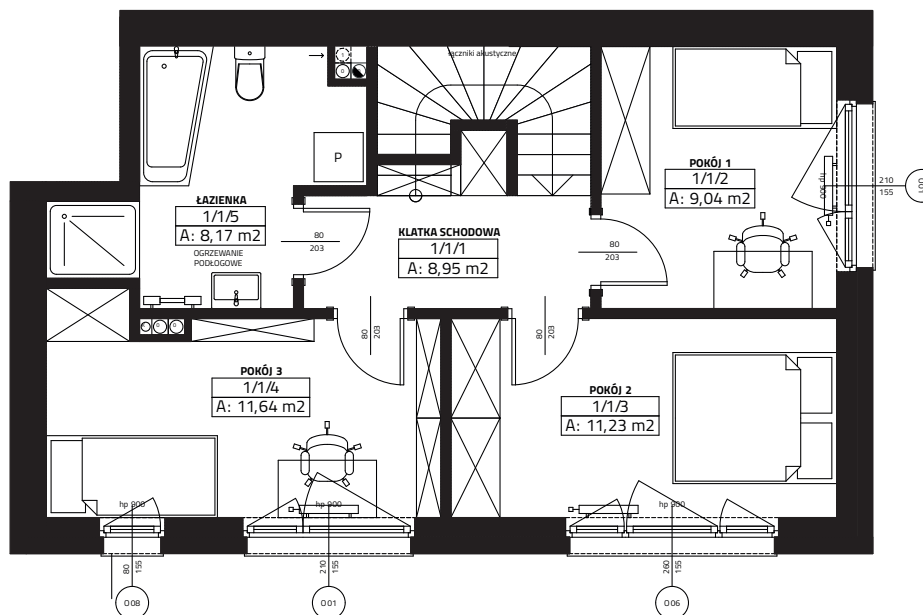

Gowarzewo, ul. Zimowa 6/2

numer działki 775/18
powierzchnia użytkowa 90,84 m²
powierzchnia ogrodu ~65 m²

PIĘTRO

PARTER

PARTER	41,80 m²
HOL	5,79 m ²
ŁAZIENKA	4,35 m ²
SALON + ANEKS KUCHENNY	31,67 m ²
PIĘTRO	49,04 m²
KLATKA SCHODOWA	8,95 m ²
ŁAZIENKA	8,17 m ²
POKÓJ	9,04 m ²
POKÓJ	11,64 m ²
POKÓJ	11,23 m ²
WIATA	6,56 m²