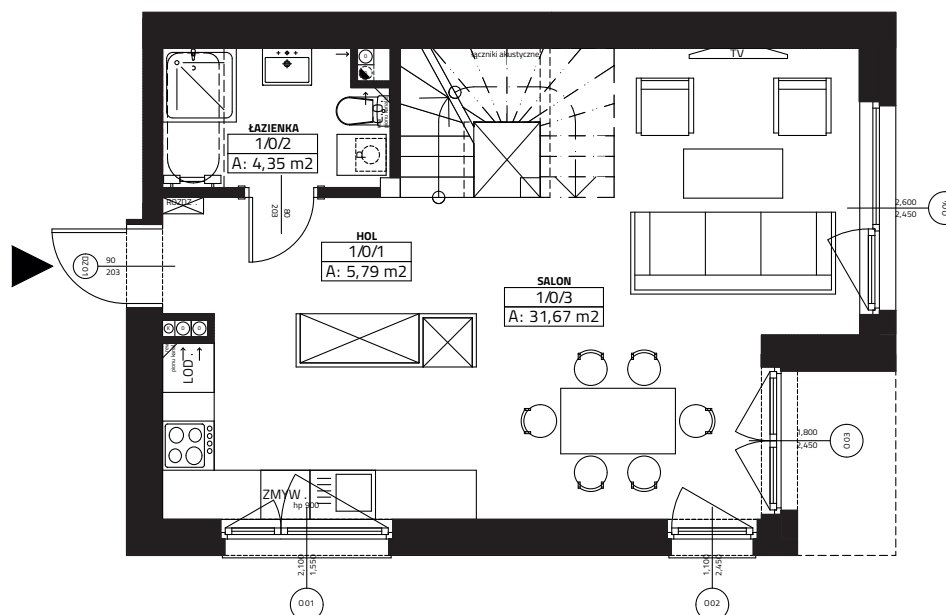

Gowarzewo, ul. Zimowa 6/2

numer działki 775/18
powierzchnia użytkowa 90,84 m²
powierzchnia ogrodu ~65 m²

PIĘTRO

PARTER

PARTER	41,80 m²
HOL	5,79 m ²
ŁAZIENKA	4,35 m ²
SALON + ANEKS KUCHENNY	31,67 m ²
PIĘTRO	49,04 m²
KLATKA SCHODOWA	8,95 m ²
ŁAZIENKA	8,17 m ²
POKÓJ	9,04 m ²
POKÓJ	11,64 m ²
POKÓJ	11,23 m ²
WIATA	6,56 m²